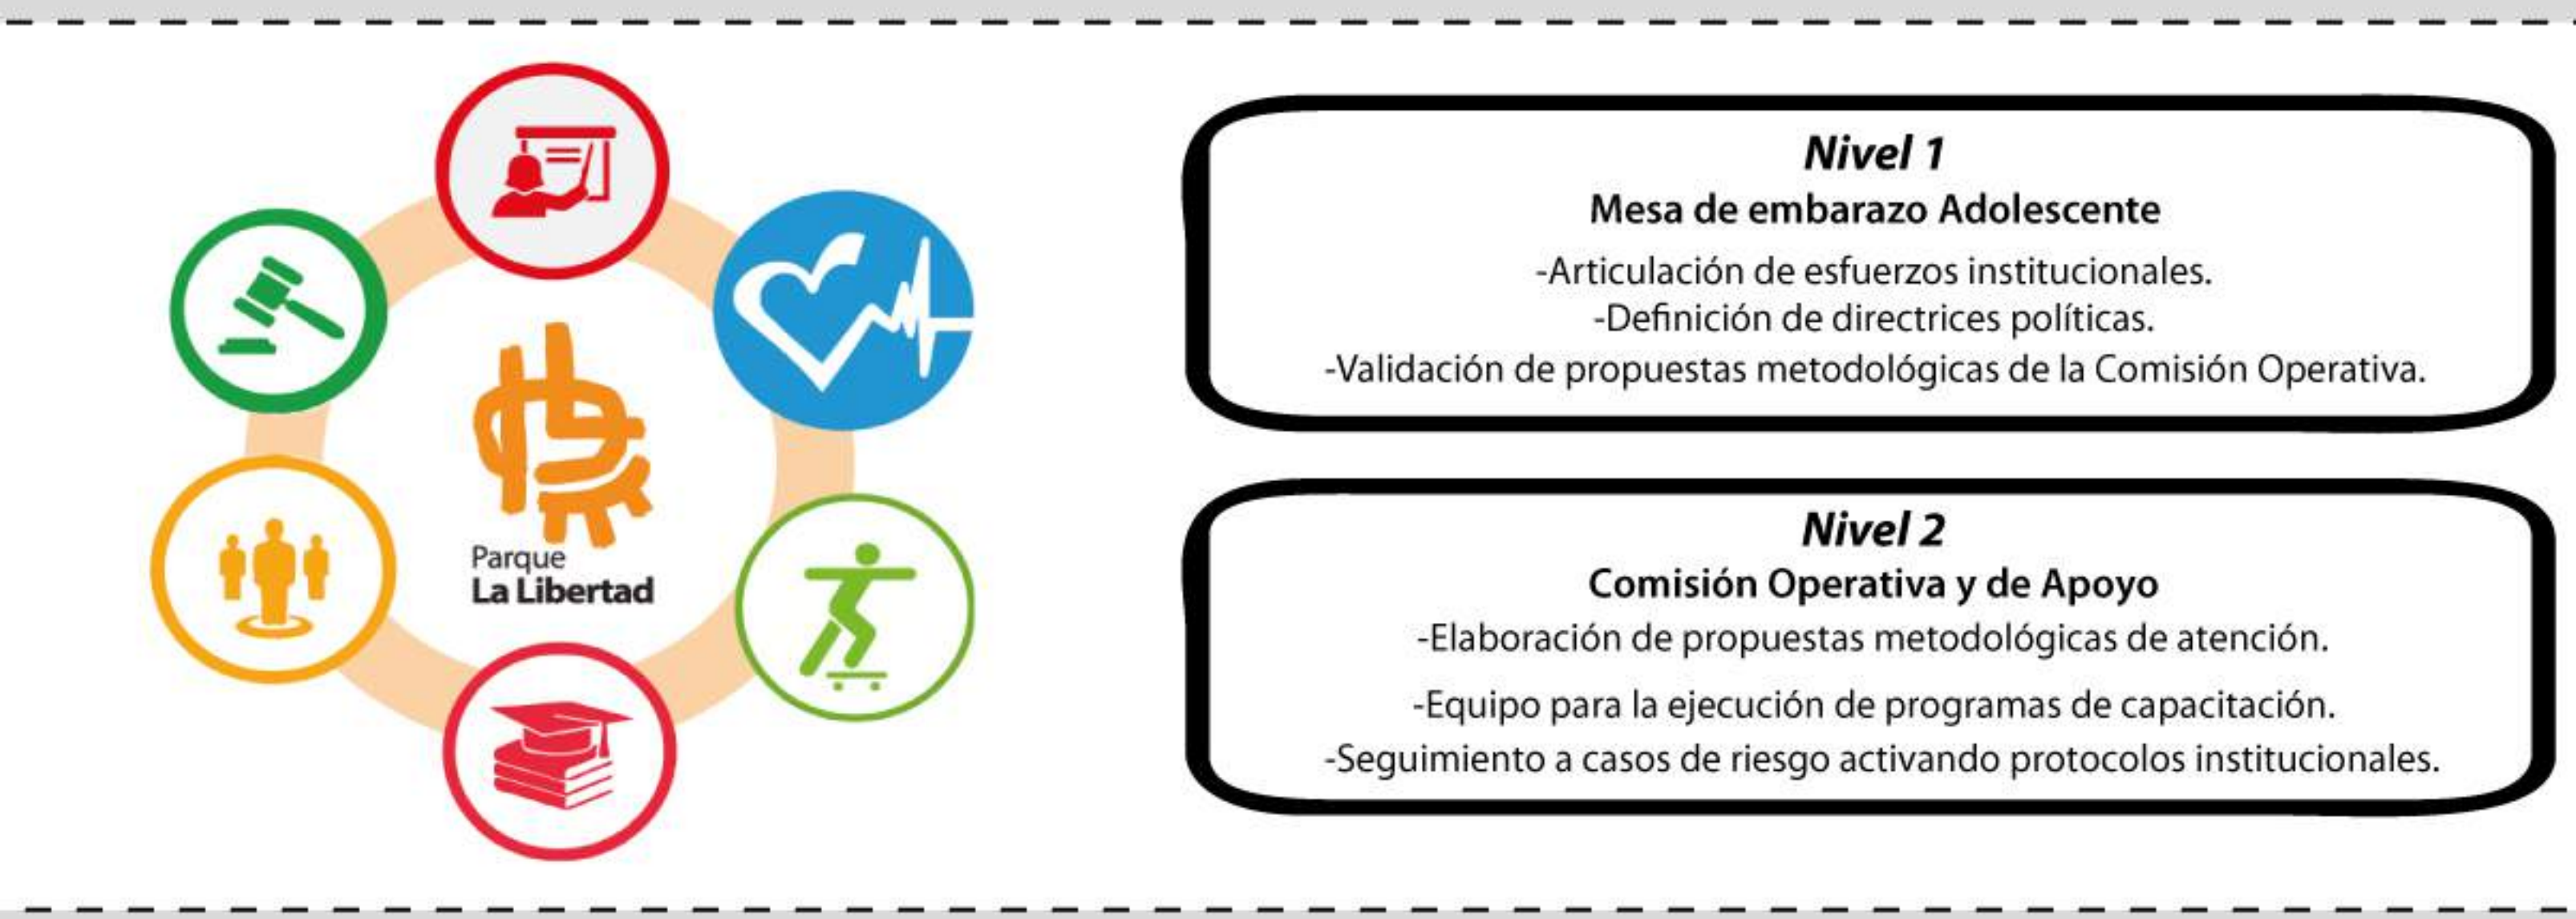

**Propósito del Programa**

El empoderamiento de adolescentes padres y madres.

Programa conjunto para la prevención y la atención del embarazo.

**Etapas de Intervención**

**Proyecto "Construyendo mi Futuro"**

**Articulación Estratégica**

**Enfoque Rectores**

Derechos Humanos  
Género  
Equidad  
Juventudes  
Desarrollo integral  
Diversidad  
Masculinidad

**Resultados y Logros**

- Coordinación y articulación de 9 organismos institucionales de la sociedad civil en torno al embarazo en adolescentes.
- Adolescentes y jóvenes padres sensibilizados en torno a relaciones de parejas en el marco de una convivencia pacífica.
- Ejecución de Proyecto Piloto en los cantones de Desamparados y La Unión con el respaldo del Ministerio de Cultura y Juventud y el Consejo Nacional de la Persona Joven
- Atención directa y articulada de las instituciones que conforman la Mesa de Embarazo Adolescentes.
- Ventiocho adolescentes en riesgo y quince madres adolescentes de las comunidades aledañas fortalecidas y empoderadas a través del programa "Construyendo mi Futuro".
- Participación en programas de capacitación empoderamiento y la herramienta de su proyecto de vida.
- Conocimiento de temas relacionados con el ejercicio de su sexualidad como adolescentes mujeres para la ayuda de toma de decisiones.