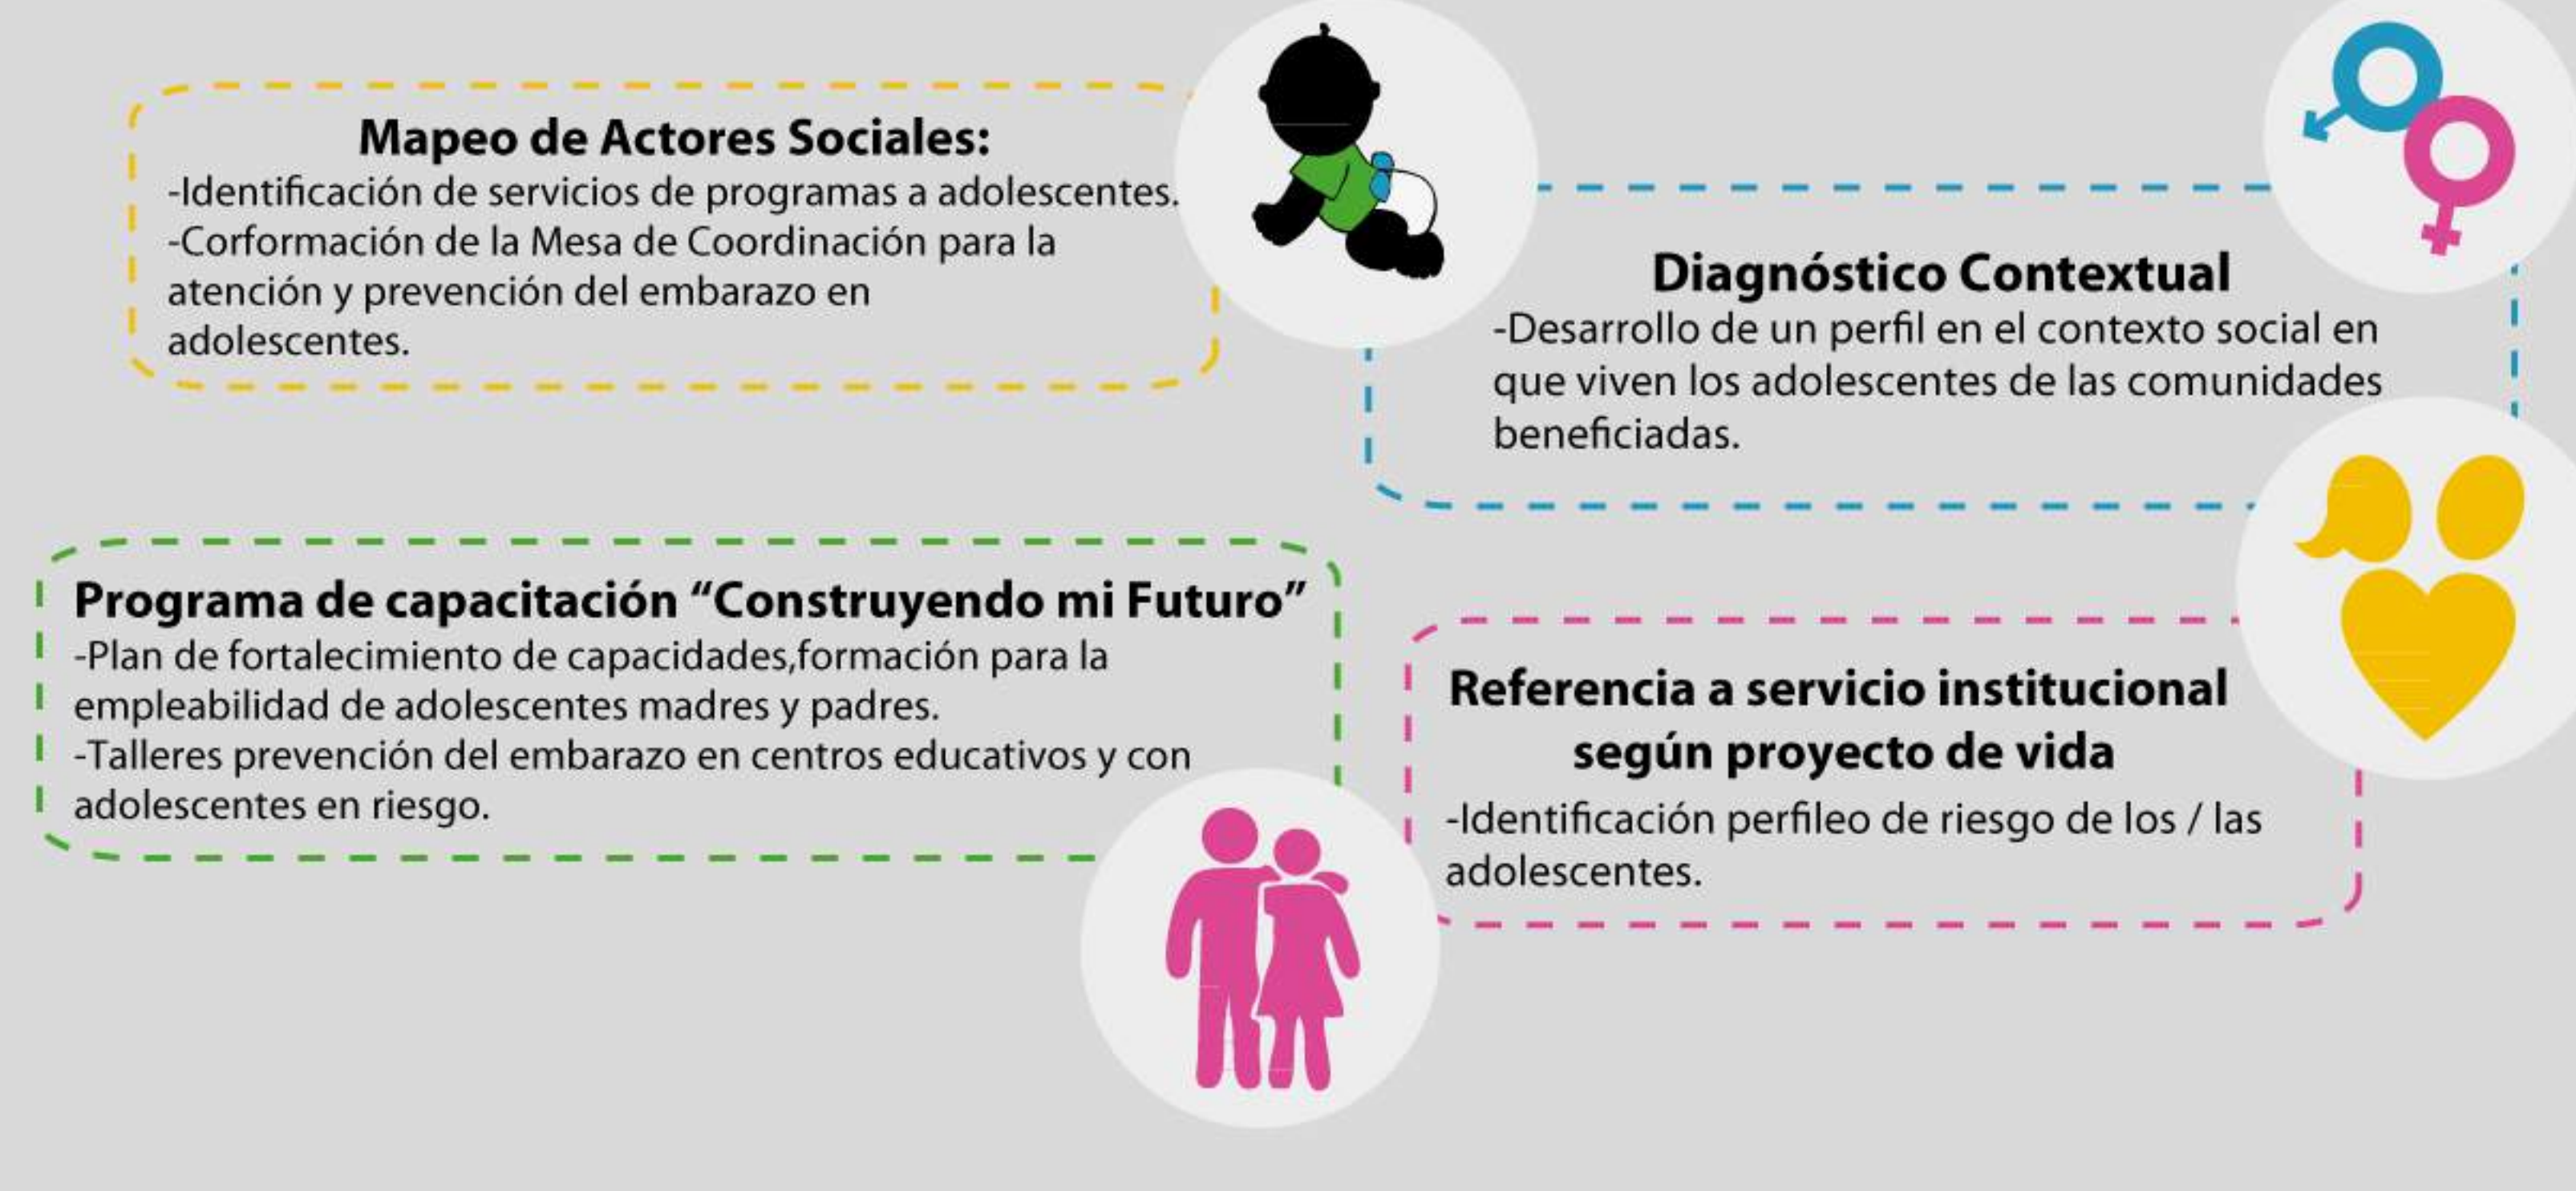

**500** partos al año corresponden a adolescentes menores de 15 años.

**69%** Ni estudian ni trabajan

**27%** Estudian

**4%** Trabajan

**Perfil de Contexto Social-Local**

	Desamparados		La Unión	
	2012	2013	2012	2013
Nacimientos en madres solteras	25,12%	25,34%	45,17%	43,54%
Nacimientos en madres adolescentes (15 a 19 años)	19,34%	16,92%	16,84%	13,92%
Nacimientos en madres menores de 15 años	0,90%	0,84%	0,83%	1,62%

**Propósito del Programa**

El empoderamiento de adolescentes padres y madres.

Programa conjunto para la prevención y la atención del embarazo.

**Etapas de Intervención**

**Proyecto "Construyendo mi Futuro"**

**Articulación Estratégica**

**Enfoque Rectores**

Derechos Humanos  
Género  
Equidad  
Juventudes  
Desarrollo integral  
Diversidad  
Masculinidad

**Resultados y Logros**

- Coordinación y articulación de 9 organismos institucionales de la sociedad civil en torno al embarazo en adolescentes.
- Adolescentes y jóvenes padres sensibilizados en torno a relaciones de parejas en el marco de una convivencia pacífica.
- Ejecución de Proyecto Piloto en los cantones de Desamparados y La Unión con el respaldo del Ministerio de Cultura y Juventud y el Consejo Nacional de la Persona Joven
- Atención directa y articulada de las instituciones que conforman la Mesa de Embarazo Adolescentes.
- Ventiocho adolescentes en riesgo y quince madres adolescentes de las comunidades aledañas fortalecidas y empoderadas a través del programa "Construyendo mi Futuro".
- Participación en programas de capacitación empoderamiento y la herramienta de su proyecto de vida.
- Conocimiento de temas relacionados con el ejercicio de su sexualidad como adolescentes mujeres para la ayuda de toma de decisiones.